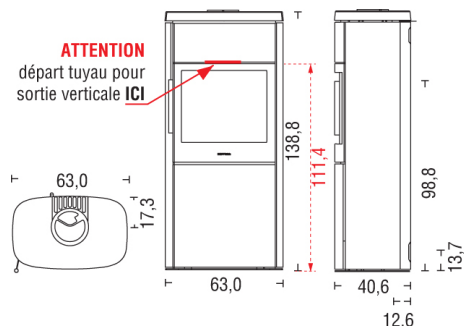

Classe énergétique : A+

Efficacité énergétique saisonnière : 71 %

Dimension max. des bûches : 45 cm

Dimensions : L63 x P40,6 x H138,8 cm

Visuel produit 1200x900 manquant, contacter notre service informatique : root@seguin.fr . Merci.