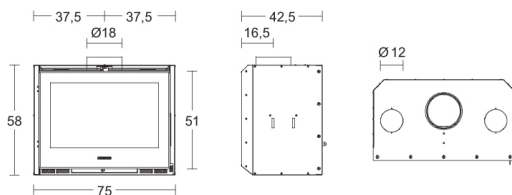

### insert acier - simple face

REGULATION MANUELLE

Puissance nominale : 9 kW

Rendement : 80 %

Classe énergétique : A

Efficacité énergétique saisonnière : 69,4 %

Dimension max. des bûches : 20 cm

Dimensions : L75 x P42,5 x H58 cm