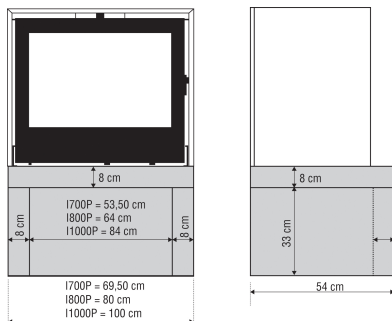

Bûcher socle effet ciré

REGULATION MANUELLE

Puissance nominale : 7 kW

Rendement : 75,4%

Classe énergétique : A

Dimension bûches : 50 cm

Dimensions : L 69,4 x P 45 x H 58,5 cm

Eco-participation de 1,67 € HT net pour les appareils