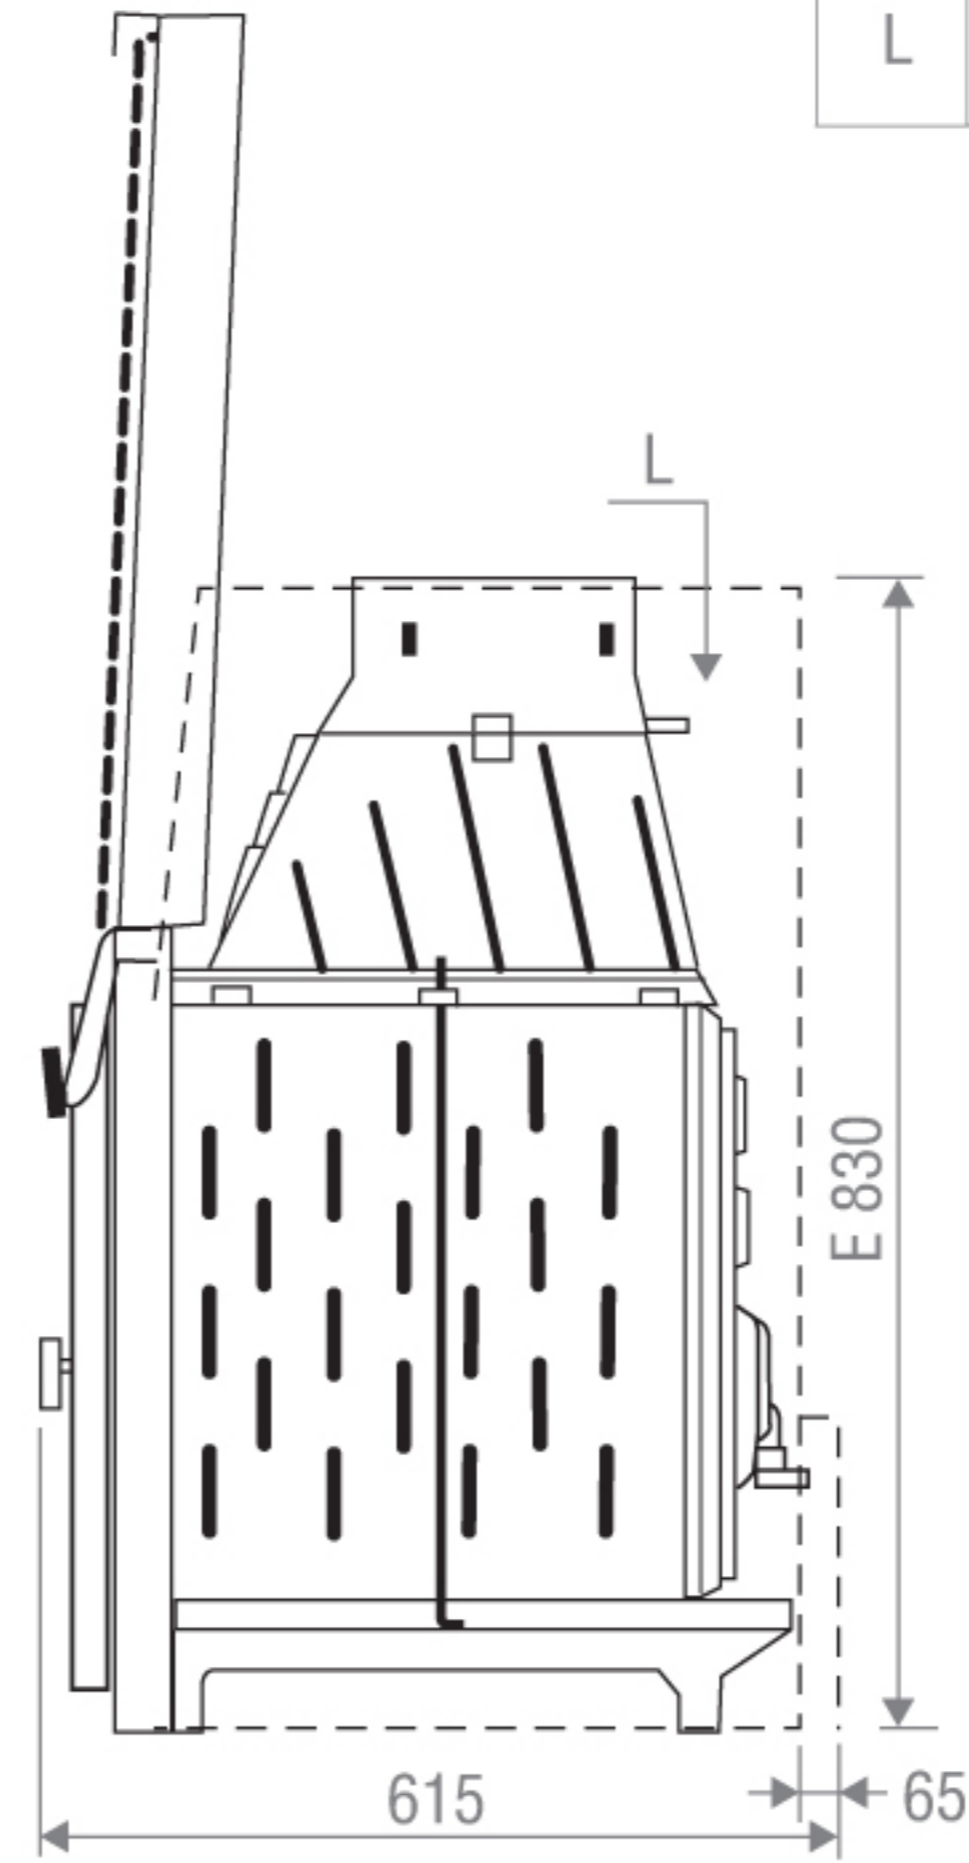

C	710 version non escamo / 715 version escamo 710 swing door / 715 lift door
D	Convecteur / Convector
E	A la buse / To the outlet
L	Convecteur avec bossage arrière, si avec adaptateur gaine ref A021 Convector with sheath adaptor ref A0210

**Version double combustion simple avec option adaptateur
Rajout d'un bossage arrière sur convecteur**

**Double combustion with adapter
Additional rear boss on the convector**