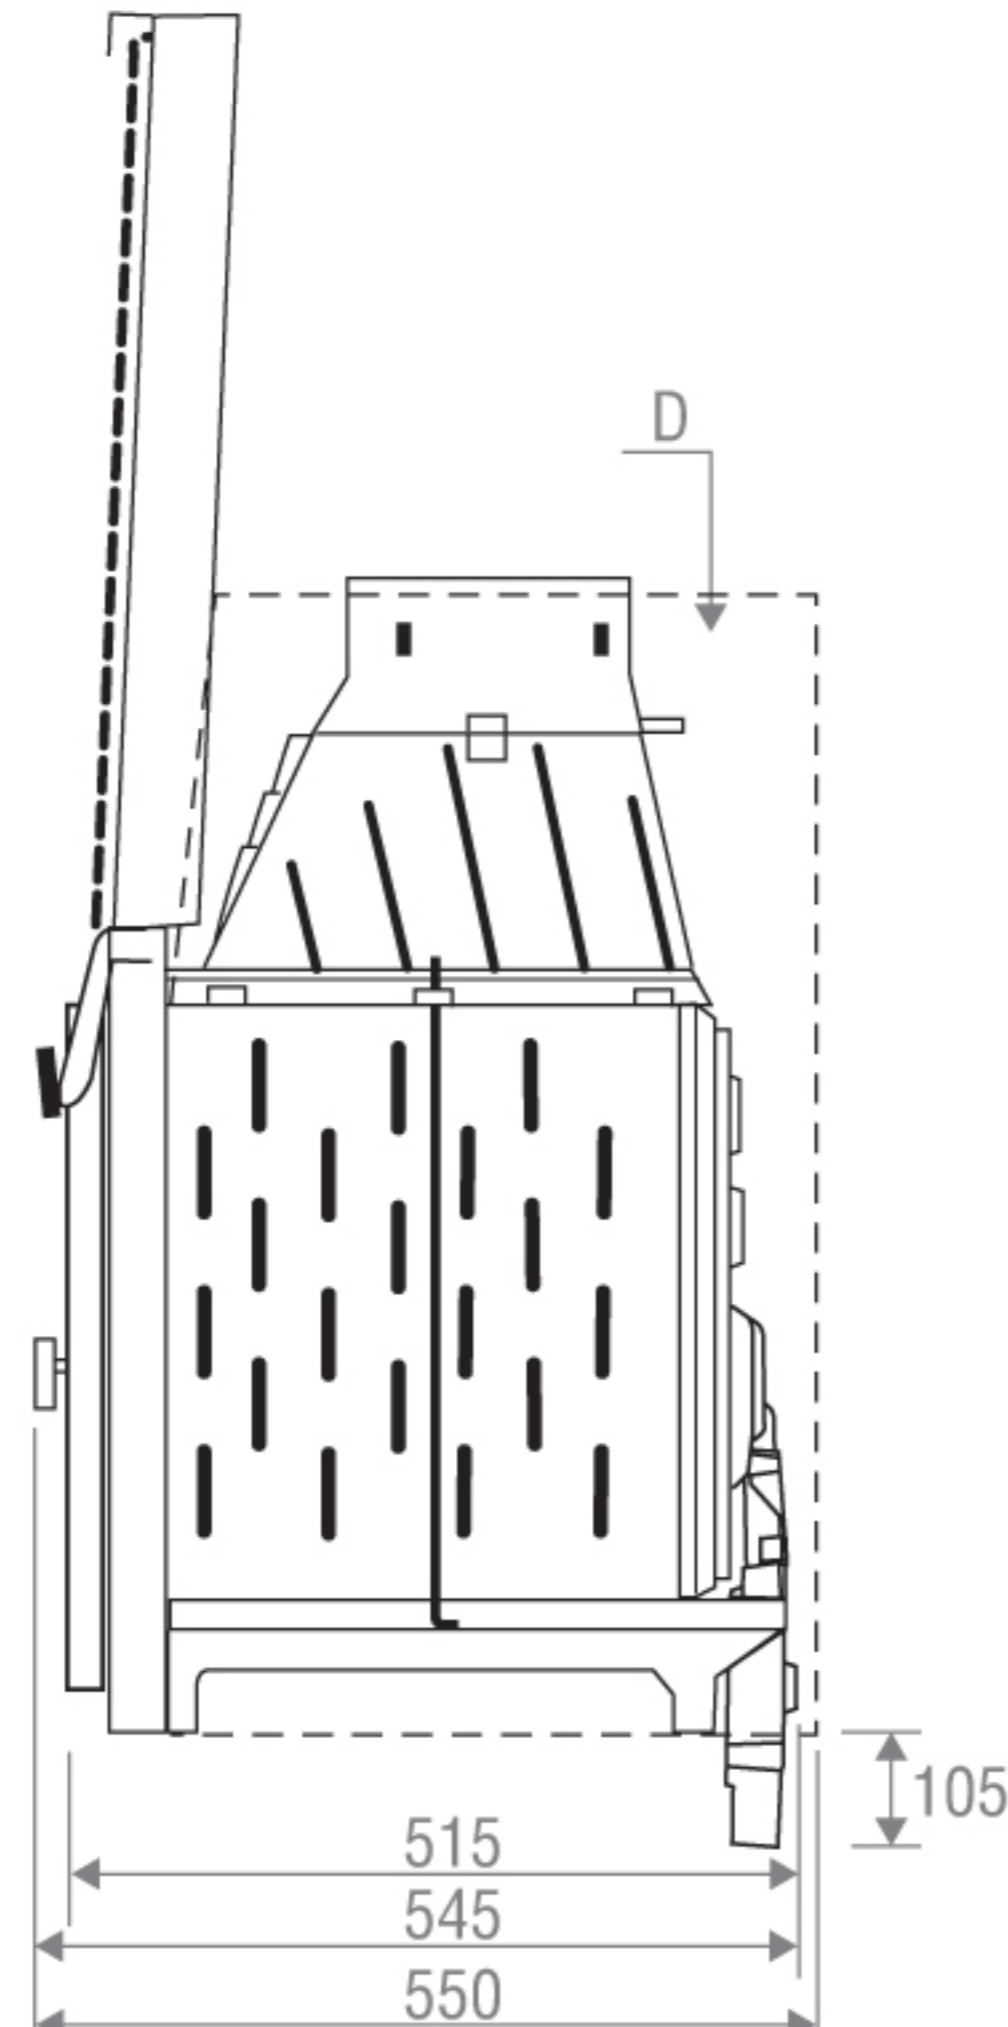

C	710 version non escamo / 715 version escamo 710 swing door / 715 lift door
D	Convecteur / Convector
E	A la buse / To the outlet
L	Convecteur avec bossage arrière, si avec adaptateur gaine ref A021 Convector with sheath adaptor ref A0210

**Version double combustion simple avec option adaptateur
Rajout d'un bossage arrière sur convecteur**

**Double combustion with adapter
Additional rear boss on the convector**