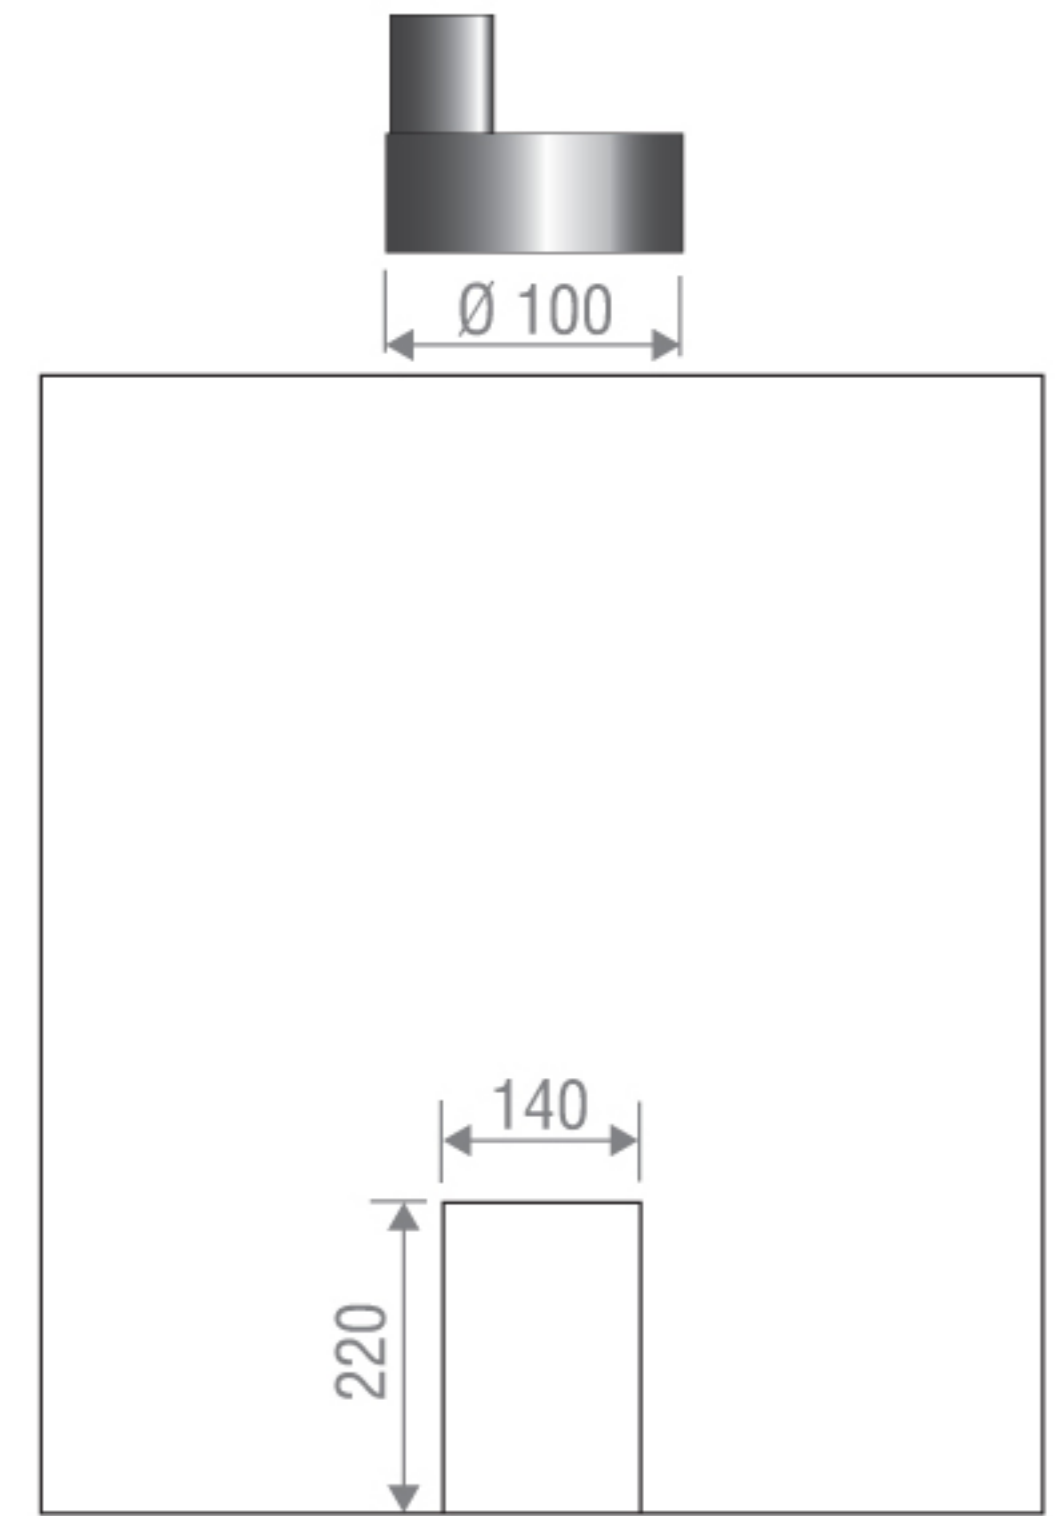

C	710 version non escamo / 715 version escamo 710 swing door / 715 lift door
D	Convecteur / Convector
E	A la buse / To the outlet
L	Convecteur avec bossage arrière, si avec adaptateur gaine ref A021 Convector with sheath adaptor ref A0210

**Version double combustion simple avec option adaptateur
Rajout d'un bossage arrière sur convecteur**

**Double combustion with adapter
Additional rear boss on the convector**