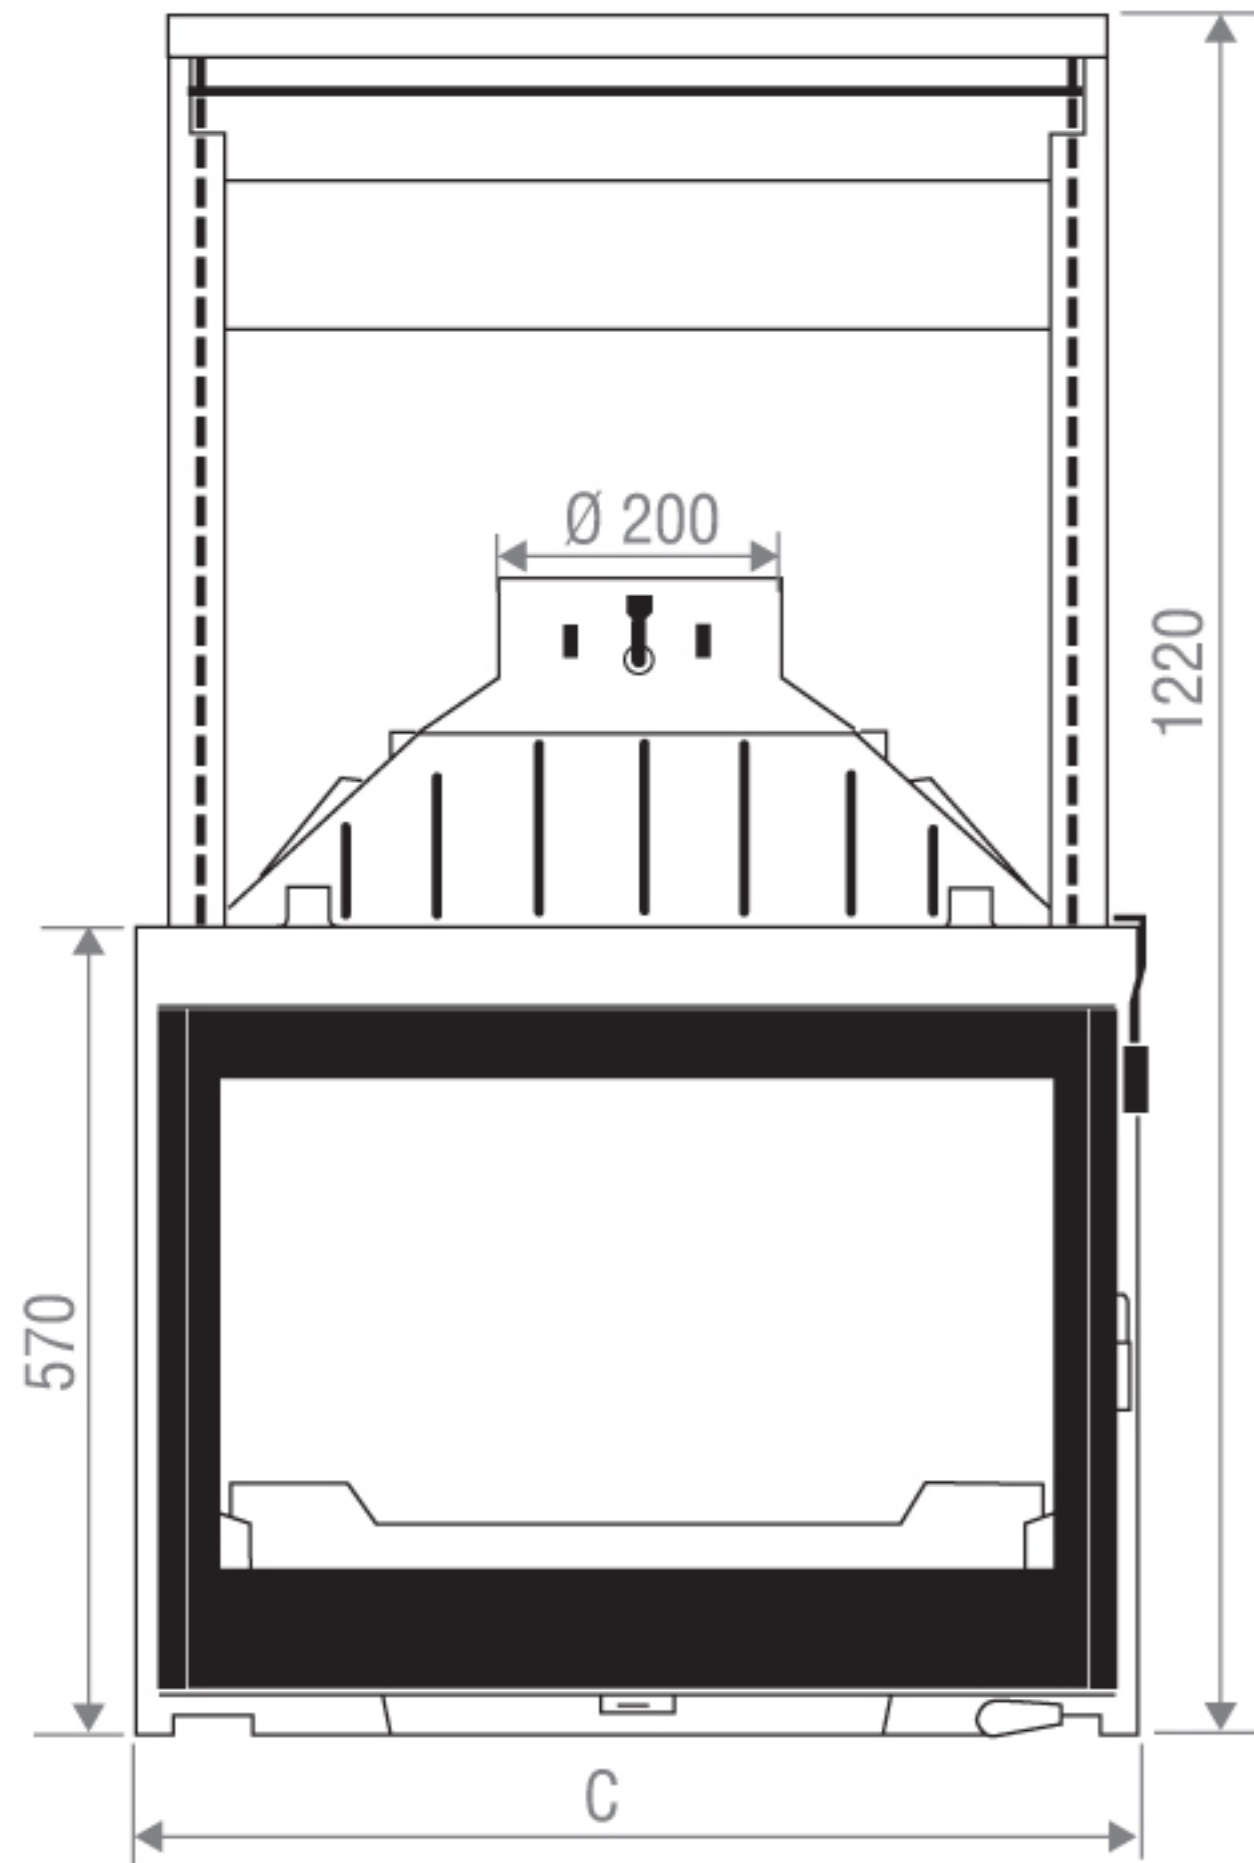

C	710 version non escamo / 715 version escamo 710 swing door / 715 lift door
D	Convecteur / Convector
E	A la buse / To the outlet
L	Convecteur avec bossage arrière, si avec adaptateur gaine ref A021 Convector with sheath adaptor ref A0210

**Version double combustion simple avec option adaptateur
Rajout d'un bossage arrière sur convecteur**

**Double combustion with adapter
Additional rear boss on the convector**